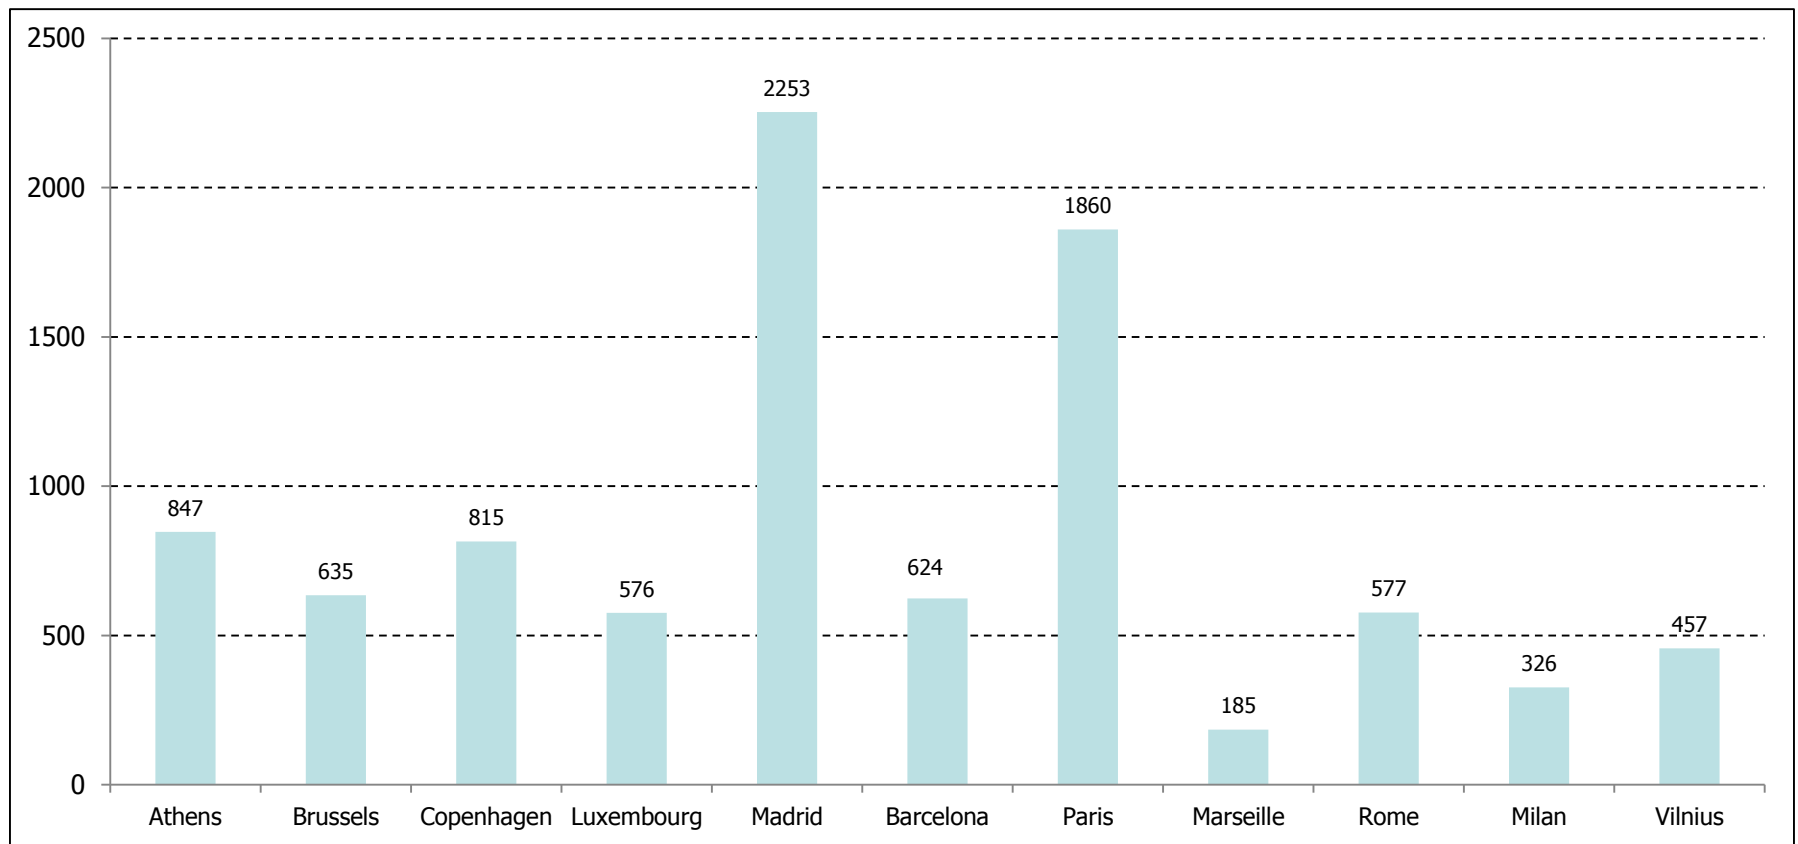

Documents créés par les REPs en 2015