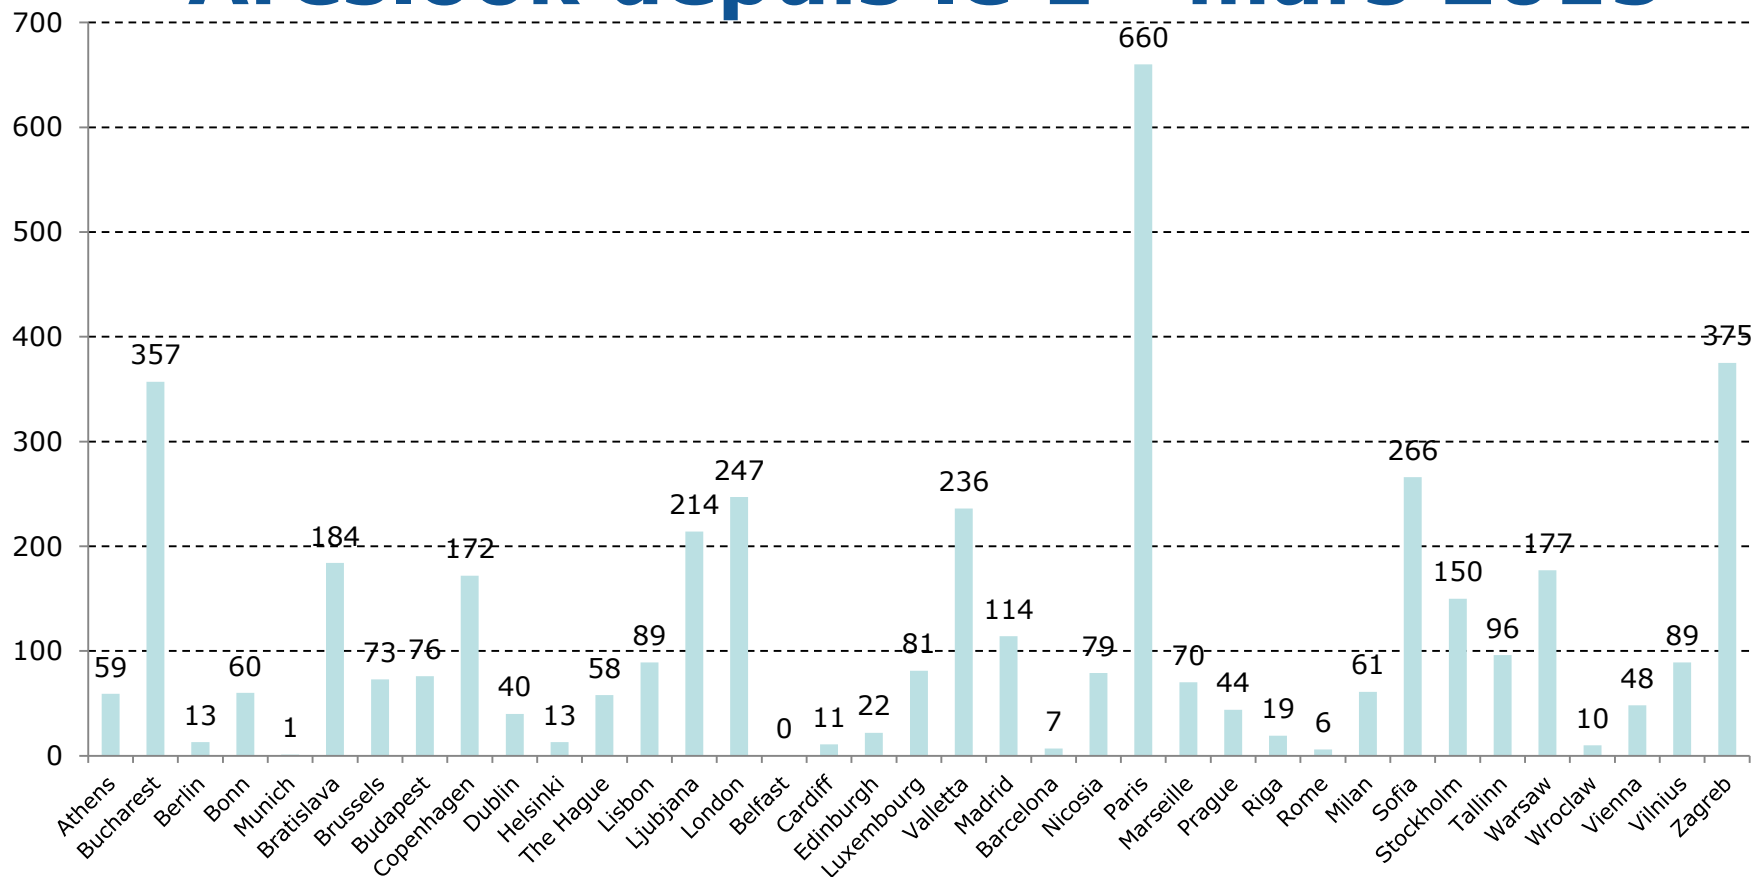

Documents reçus par les REPs non-classés (2010-2015)

Documents enregistrés via Areslook depuis le 1^{er} mars 2015

Dossiers actifs/cloturés par REP

15/02/2016

Tâches e-signataires lancées par les REPS : top 4