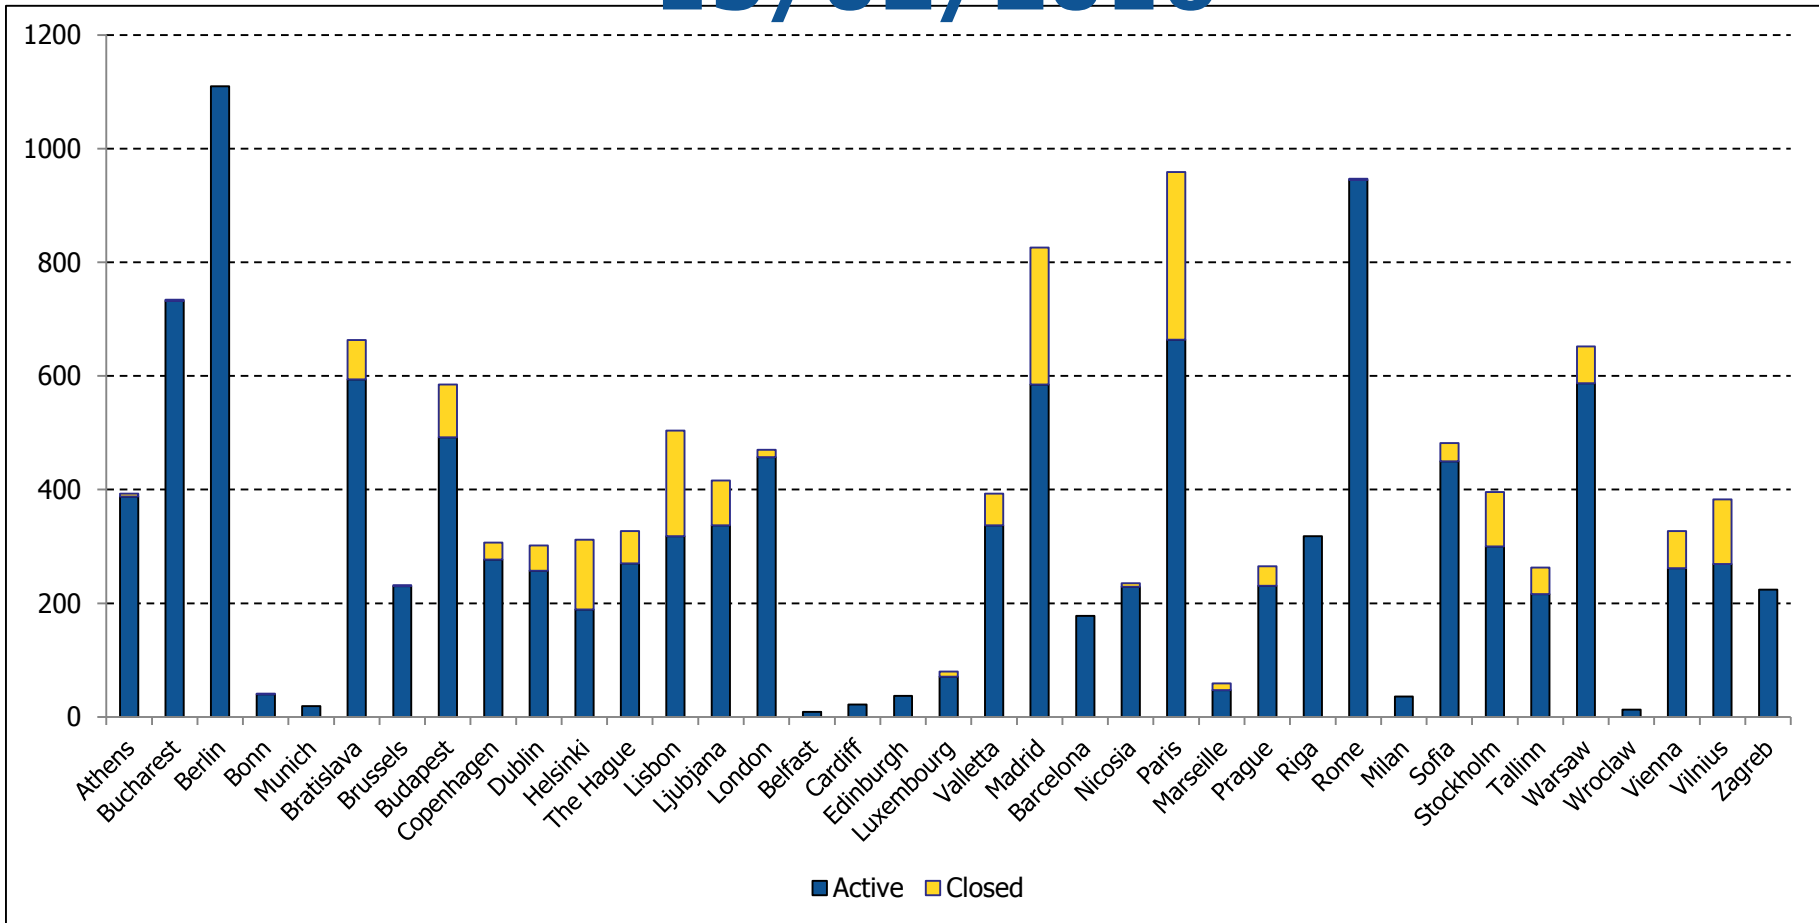

Documents reçus par les REPs non-classés (2010-2015)

Documents enregistrés via Areslook depuis le 1^{er} mars 2015

Dossiers actifs/cloturés par REP

15/02/2016

Tâches e-signataires lancées par les REPS : top 4