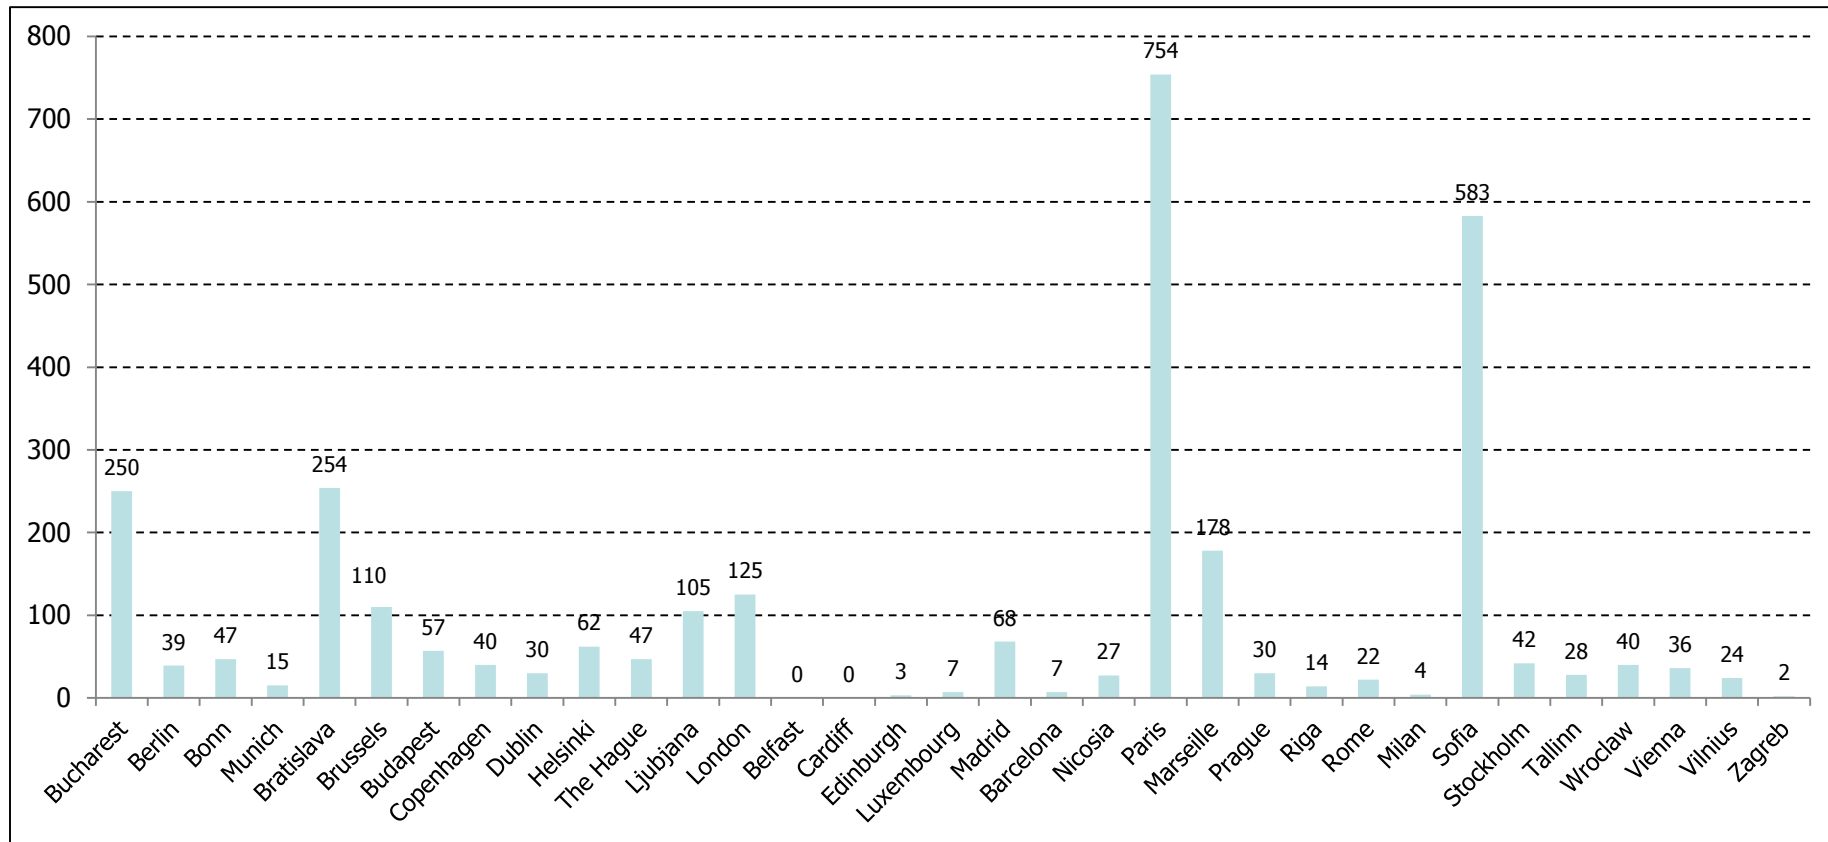

Documents reçus par les REPs non-classés (2010-2015)

Documents enregistrés via Areslook depuis le 1^{er} mars 2015

Dossiers actifs/cloturés par REP

15/02/2016

Tâches e-signataires lancées par les REPS : top 4

European
Commission

Tâches e-signataires lancées par les REPS

Tâches d'attribution non-clôturées par REP

15/02/2016

Tâches d'attribution non-clôturées par REP

15/02/2016