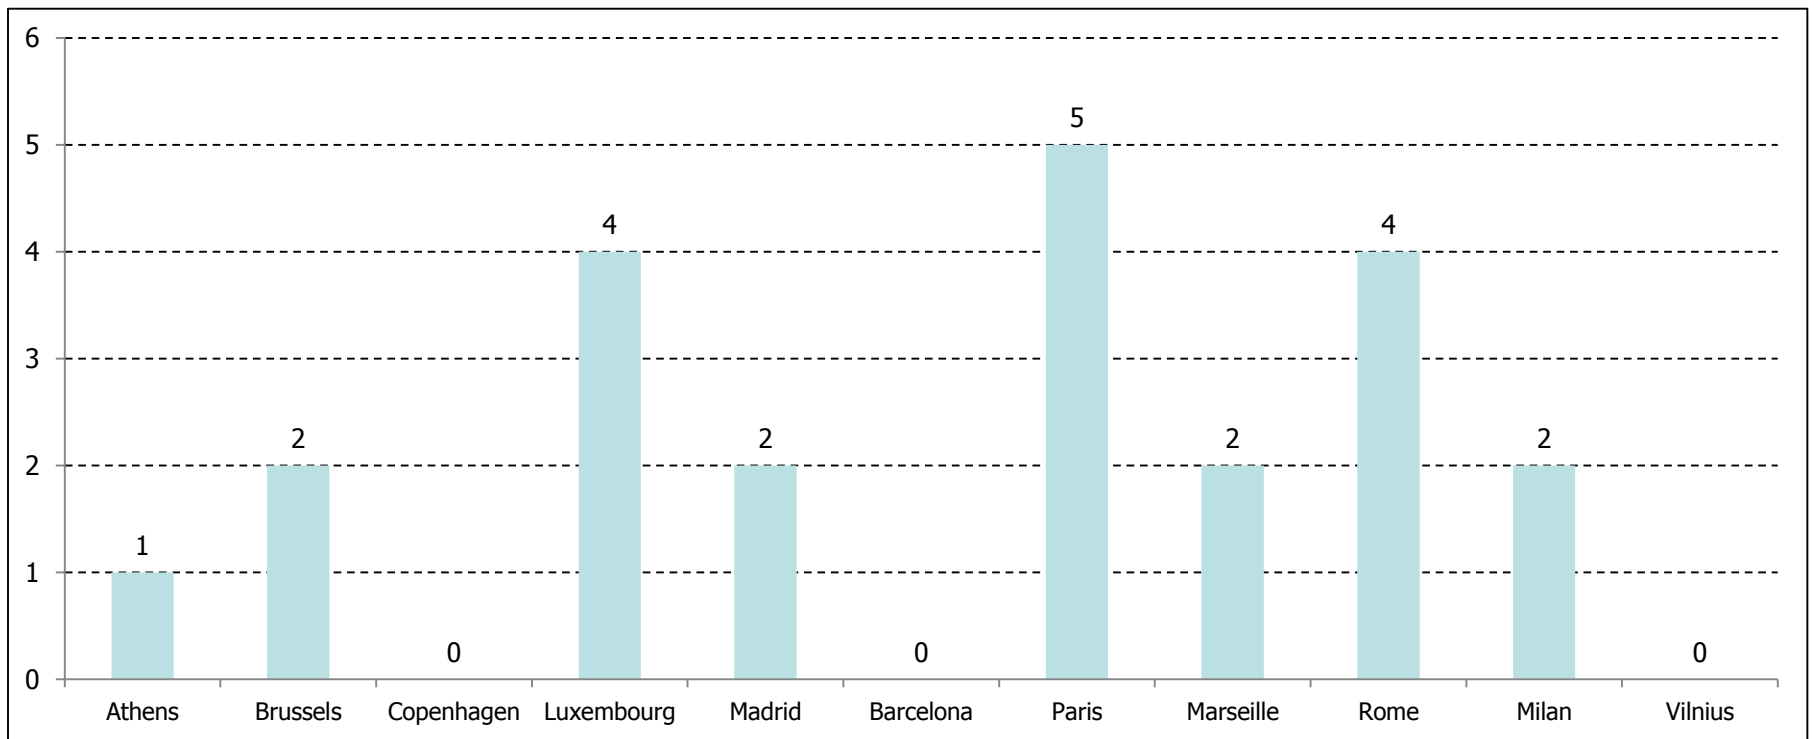

Documents reçus par les REPs non-classés (2010-2015)

Documents enregistrés via Areslook depuis le 1^{er} mars 2015

Dossiers actifs/cloturés par REP

15/02/2016

Tâches e-signataires lancées par les REPS : top 4