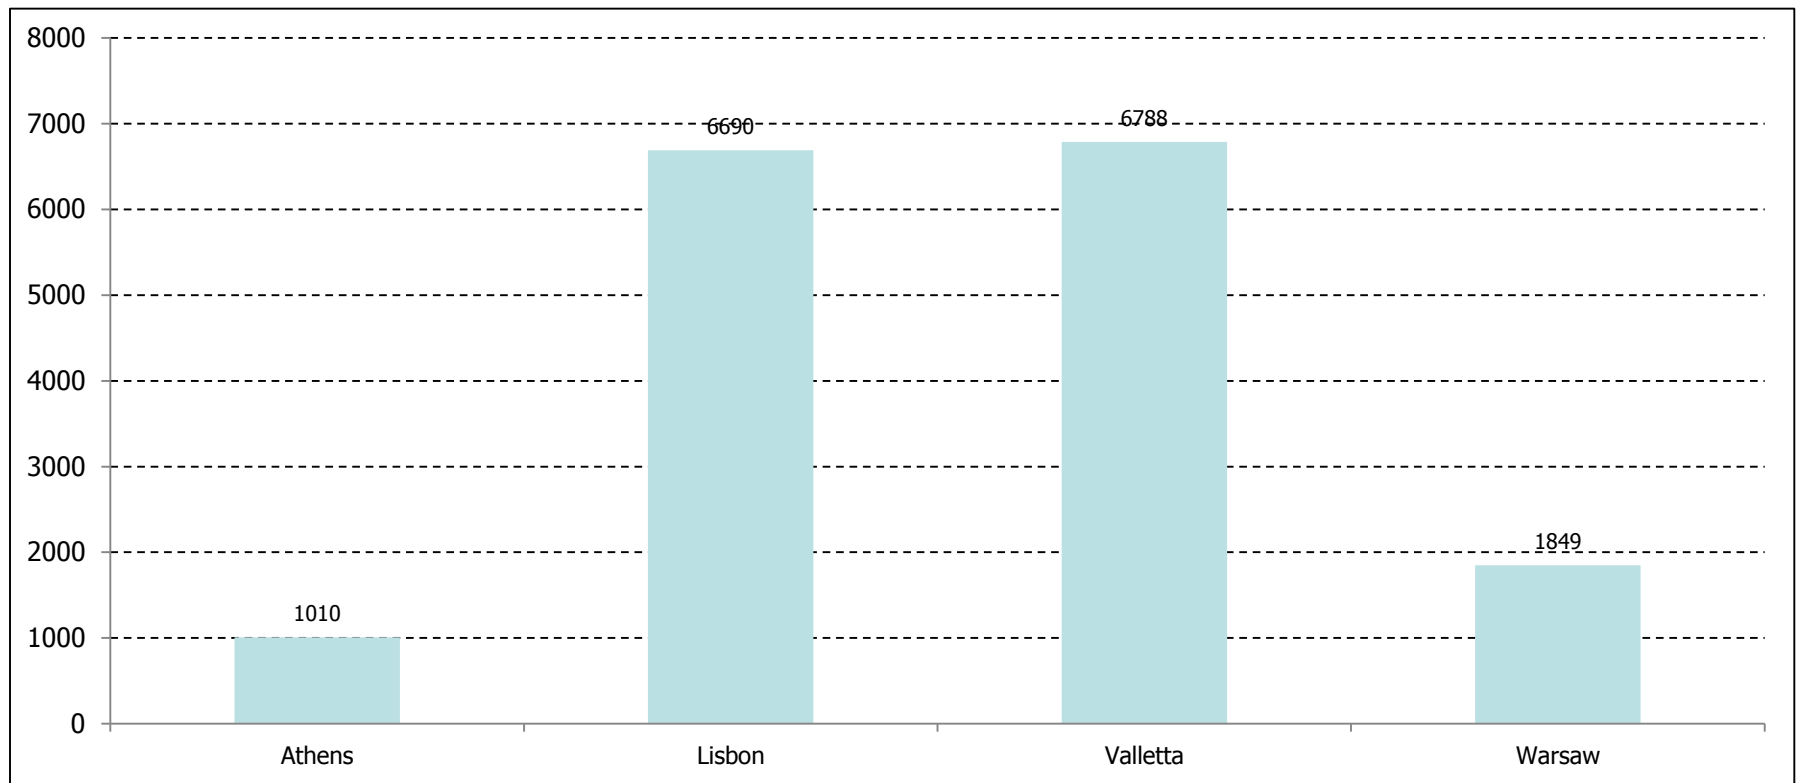

Documents reçus par les REPs non-classés (2010-2015)

Documents enregistrés via Areslook depuis le 1^{er} mars 2015

Dossiers actifs/cloturés par REP

15/02/2016

Tâches e-signataires lancées par les REPS : top 4