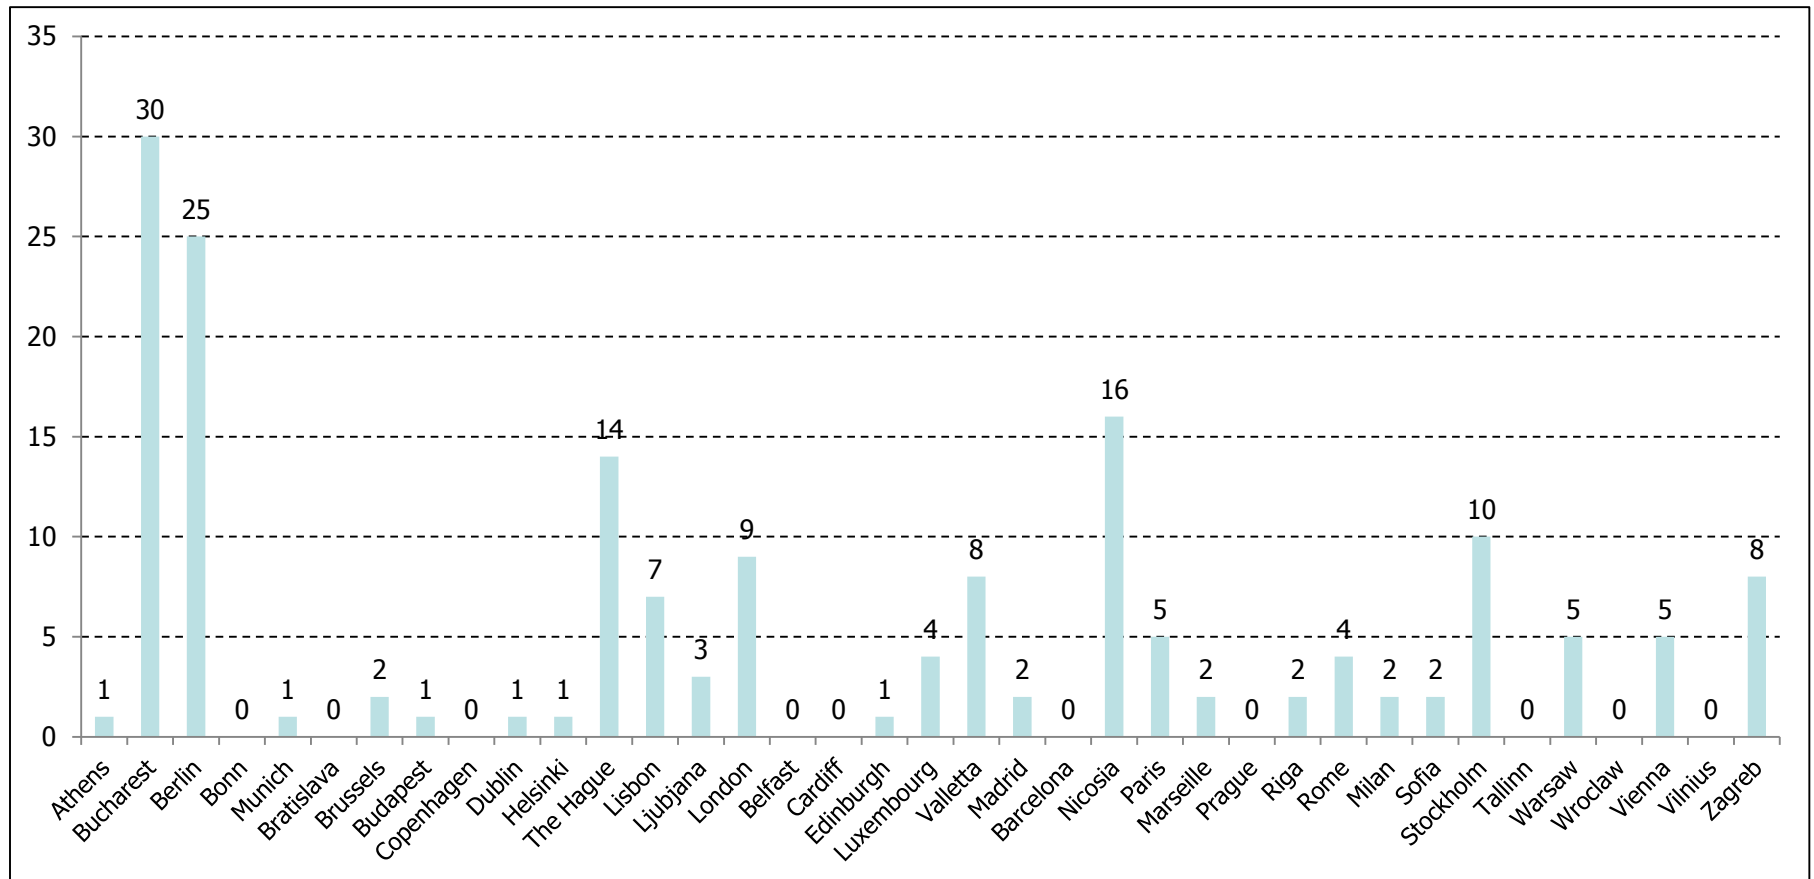

Documents créés par les REPs non-classés (2010-2015)