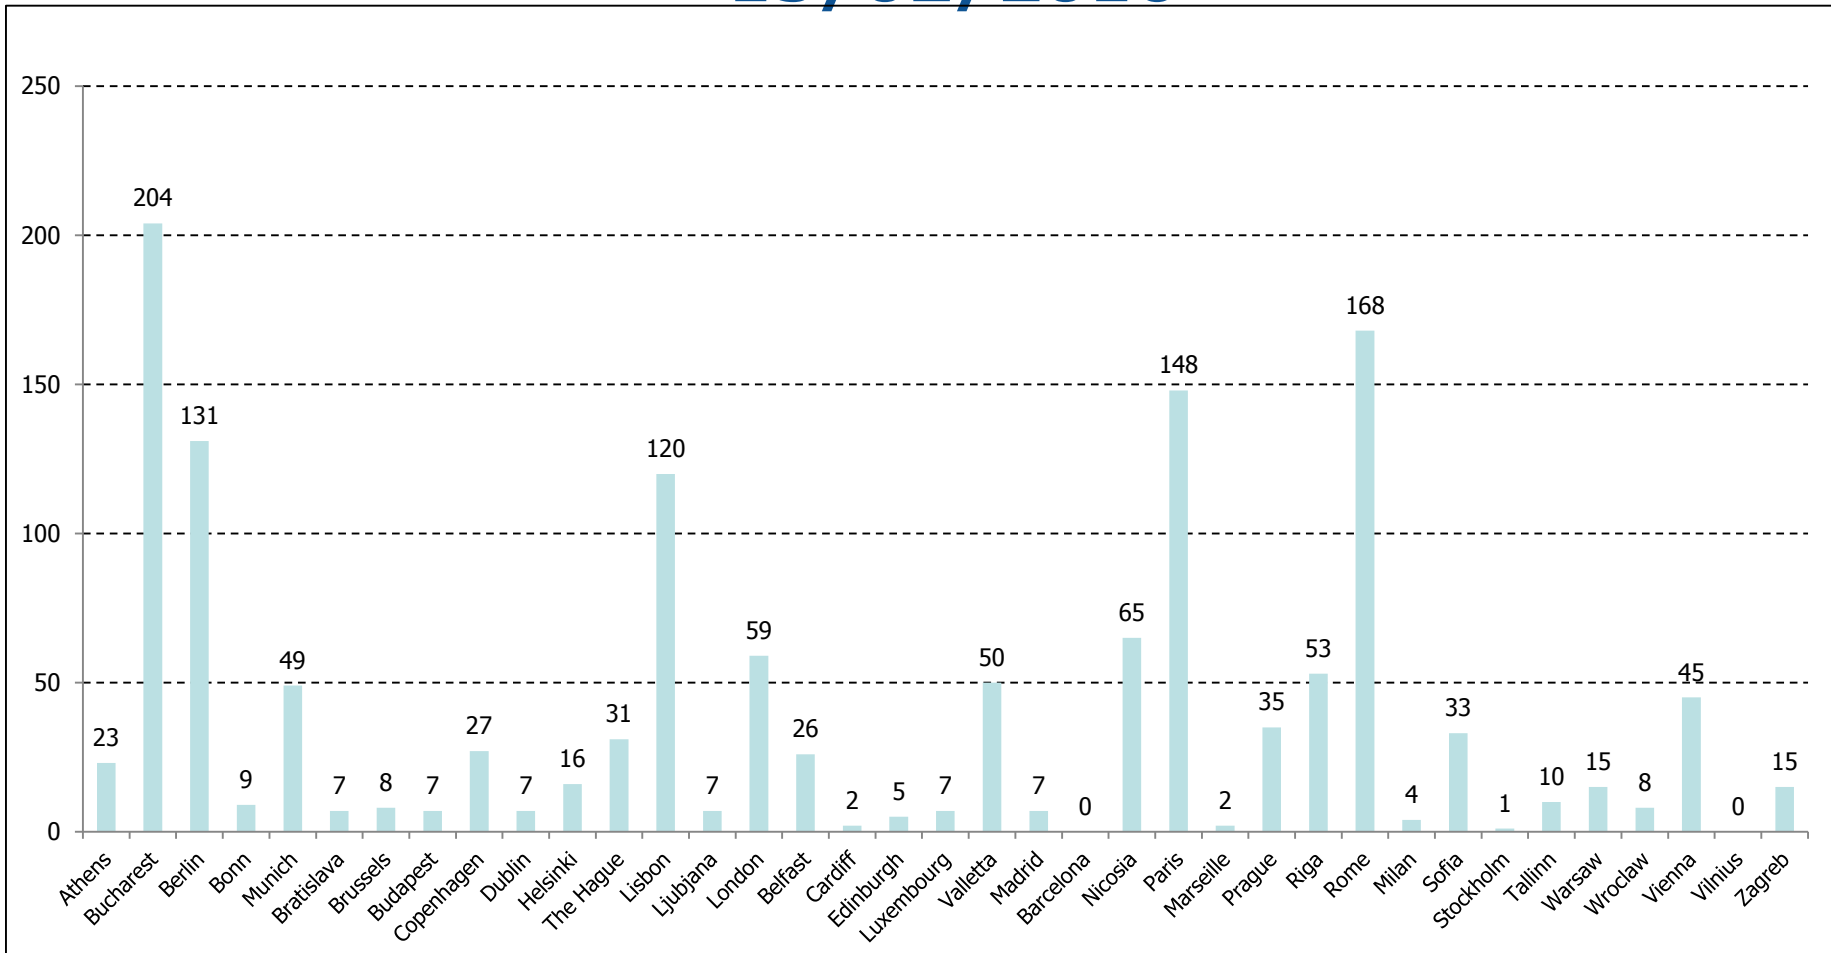

Tâches d'attribution non-clôturées par REP

15/02/2016