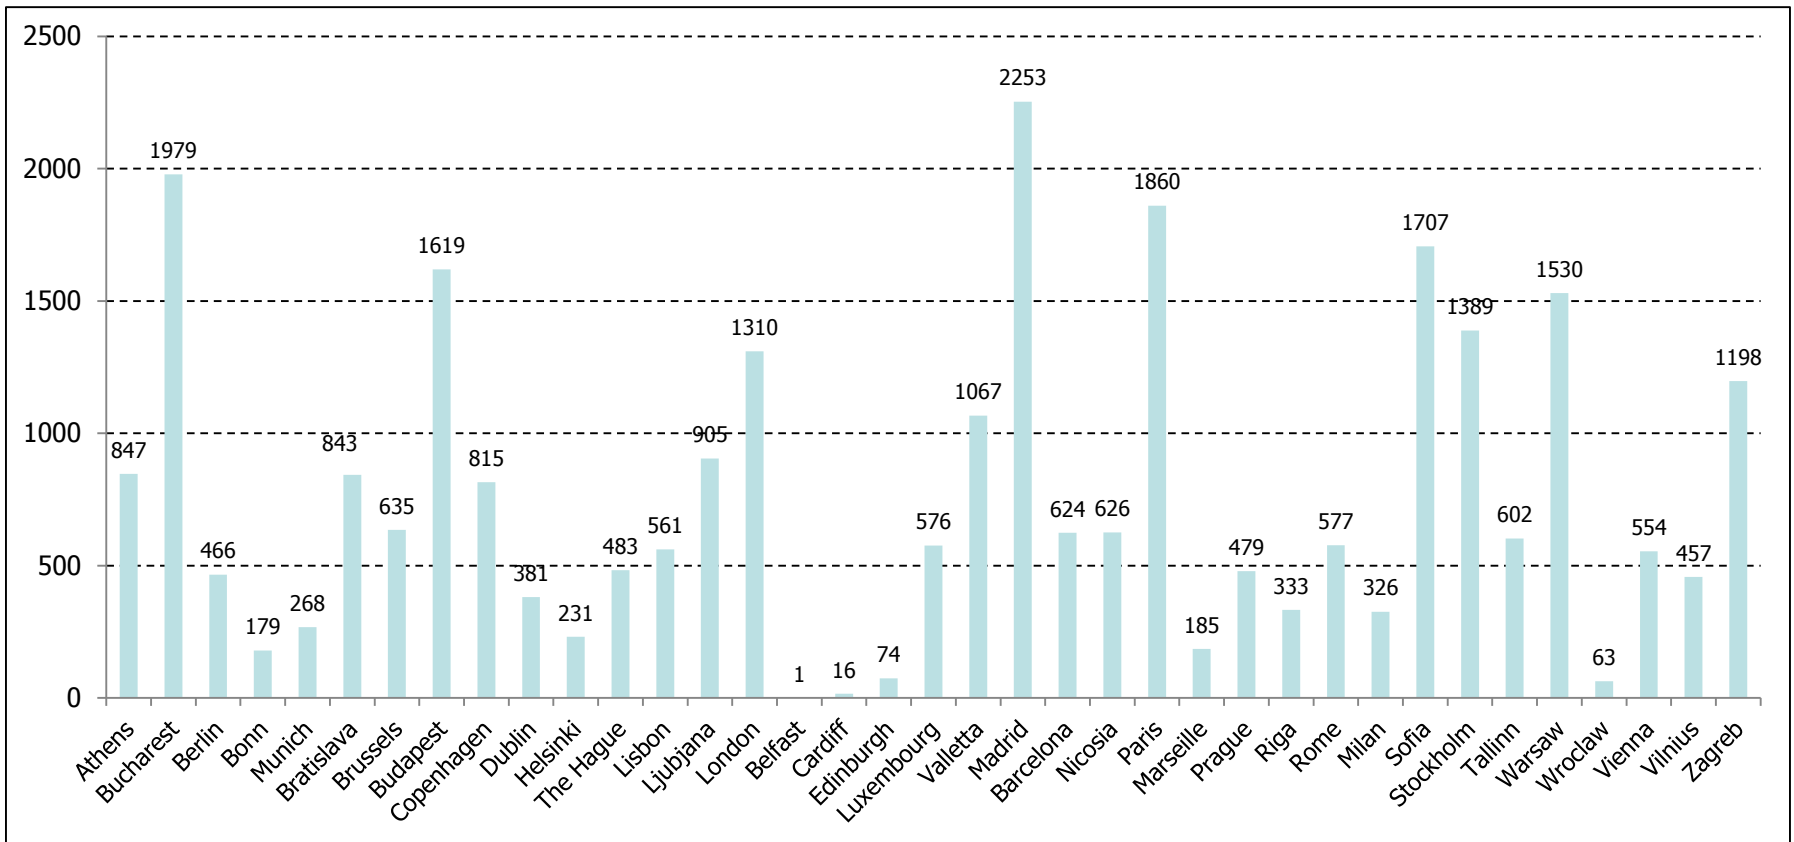

Documents créés par les REPs en 2015