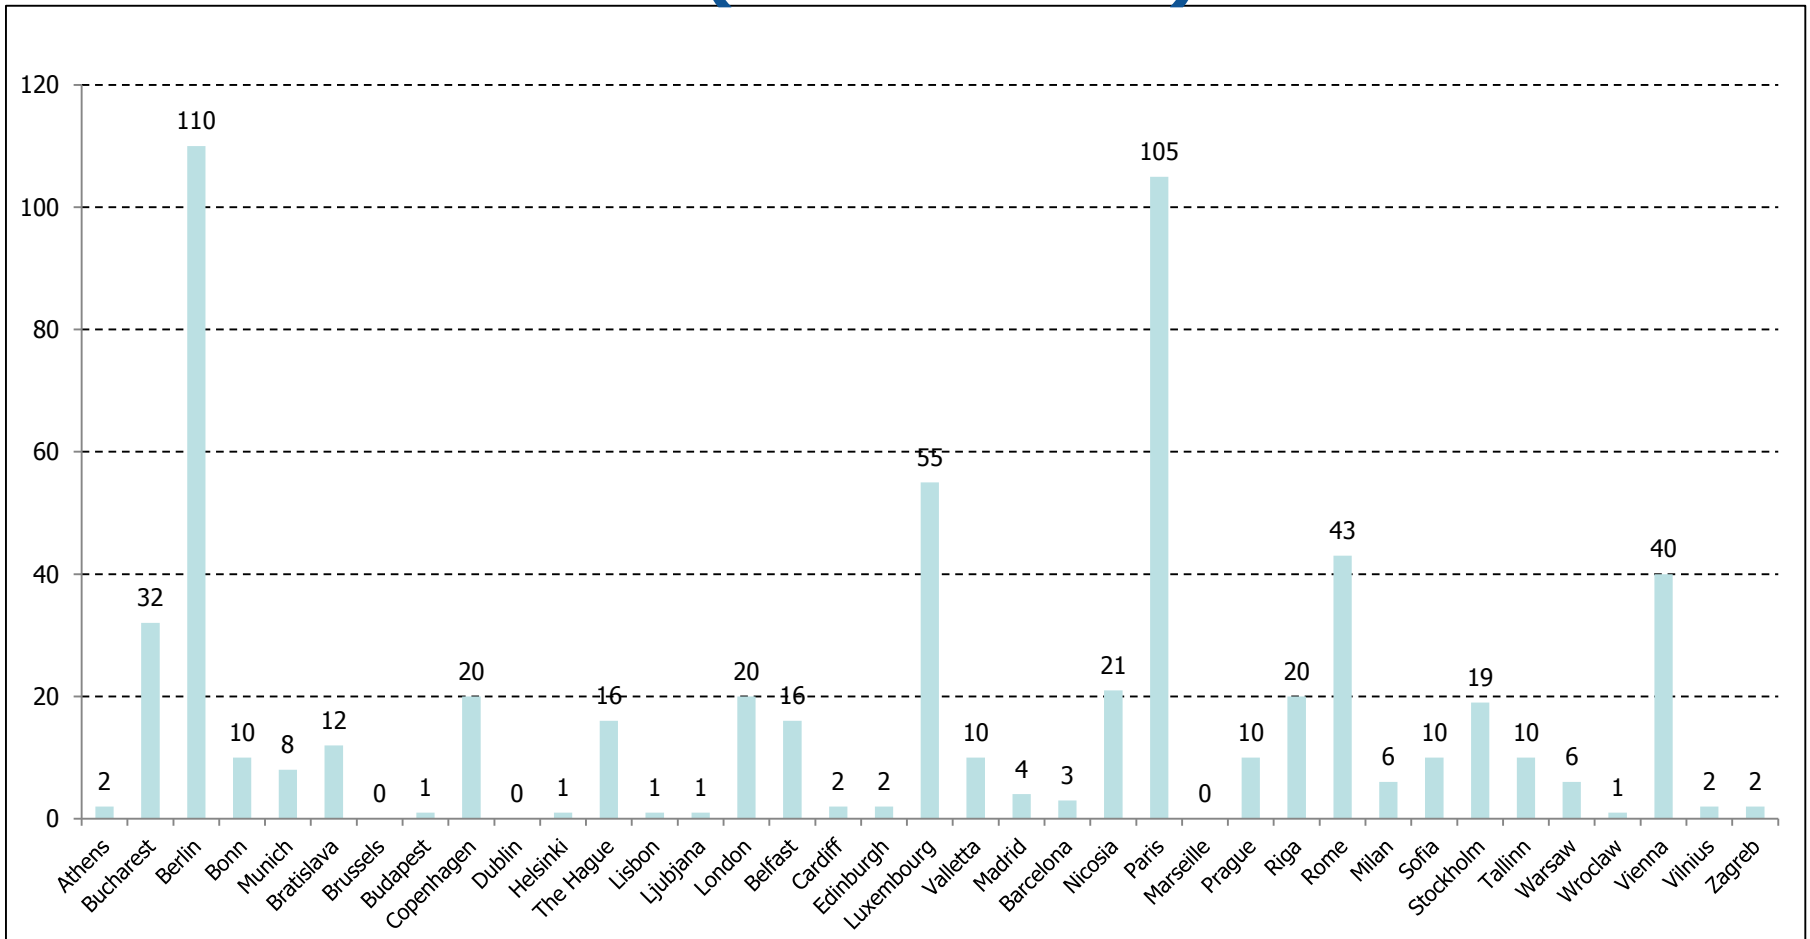

Documents reçus par les REPs non-classés (2010-2015)

Documents enregistrés via Areslook depuis le 1^{er} mars 2015

Dossiers actifs/cloturés par REP

15/02/2016

Tâches e-signataires lancées par les REPS : top 4